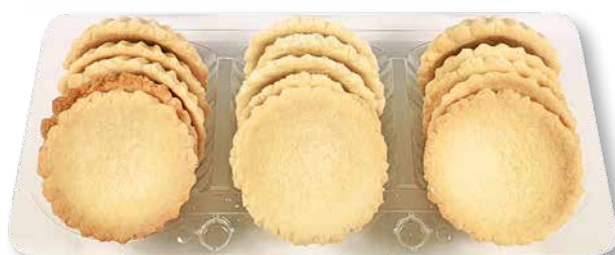

LASKONKY KORPUS BALENÉ

Číslo výrob. 4823
Hmotnost 150 g
Trvanlivost 5 měsíců

LINECKÉ MINI KOŠÍČKY KORPUS BALENÉ

Číslo výrob. 4709
Hmotnost 160 g
Trvanlivost 2 měsíce

LINECKÉ KOŠÍČKY KORPUS BALENÉ 15 ks.

Číslo výrob. 4710
Hmotnost 180 g
Trvanlivost 2 měsíce